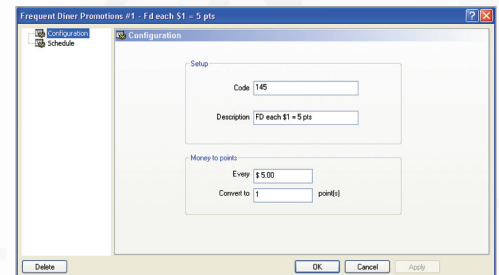

Fidélisation

Augmentez vos ventes et la fidélité de vos clients

Afin d'aider les restaurateurs à se démarquer de la compétition, en leur permettant d'offrir le meilleur service possible à leurs clients, Maitre'D offre un programme de fidélité. Des fonctions de gestion et d'analyse de la clientèle offrent une précision et un contrôle accru sur vos promotions afin d'améliorer le service.

Augmentez vos revenus tout en assurant une meilleure satisfaction de la clientèle

Maitre'D offre la capacité de personnaliser des promotions pour récompenser vos clients fidèles, ce qui leur donne un incitatif pour retourner plus souvent à votre restaurant.

- Horaire de promotions configurable avec des ratios différents selon le jour de la semaine et/ou la période de la journée
- Plusieurs matrices de points peuvent être configurées pour personnaliser davantage les programmes de récompenses (ex: À l'achat de 10 items, obtenez 1 gratuit)
- Récompenses basées sur différents critères:
  - Nature de l'achat
  - Nombre de points accumulés
  - Nombre de visites
- Possibilité d'imprimer des coupons au hasard sur les factures des clients

Du marketing ciblé

Afin de répondre à vos besoins spécifiques, Maitre'D offre la possibilité de personnaliser vos programmes de récompenses.

Pratique et simple à utiliser

- Plusieurs méthodes d'identification des clients: Numéro (alpha numérique), cartes magnétiques, ou codes à barres
- Le client peut être identifié à n'importe quel moment durant la transaction
- Impression de la balance des points sur le reçu du client
- Accès à plusieurs rapports prédéfinis ou création de rapports personnalisés
- Aucun frais de transaction

Des outils d'analyse complets

Le gestionnaire peut voir et analyser les informations sur les ventes et l'historique des commandes, incluant les profils des membres, le montant total dépensé, afin de créer des programmes de fidélité personnalisés. Les informations recueillies sur vos clients permettent d'imprimer des rapports sur la fréquence des visites ou les items de menus favoris, pour ainsi créer des promotions ciblées. D'autres rapports inclus:

- Échange de points pour des items gratuits
- Meilleur(s) client(s)
- Nombre de points émis
- Vérification des transactions
- Nouveaux membres